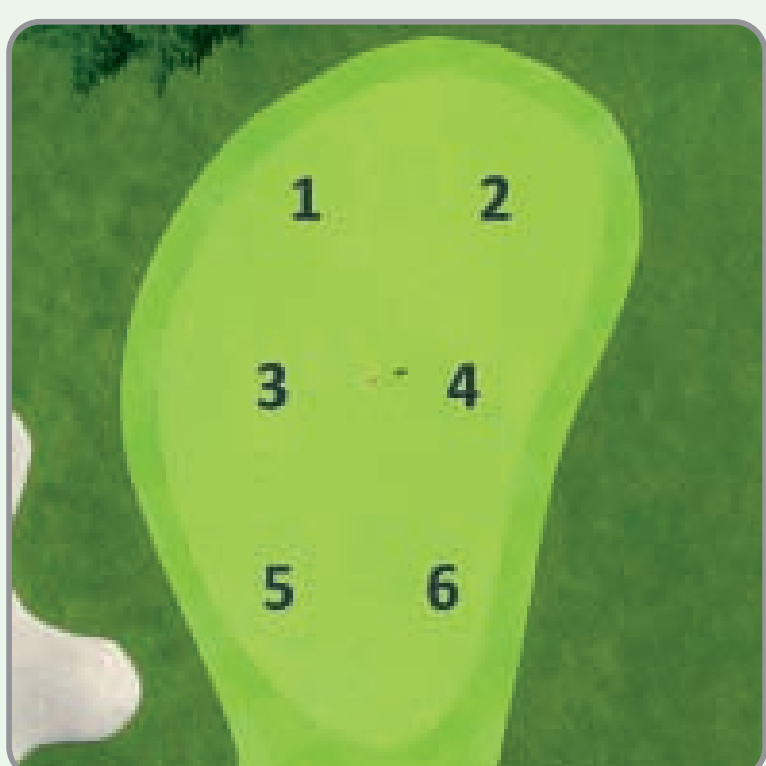

GOLFCLUB

HCP	4
PAR	7

Grün
Tiefe 28 m
Breite 17 m

 339 m

 373 m

GOLFCLUB

2

HCP	4
PAR	9

Grün
Tiefe 21 m
Breite 23 m

 242 m

 267 m

GOLFCLUB

3

HCP PAR	4
	5

Grün
Tiefe 27 m
Breite 14 m

 292 m

 345 m

GOLFCLUB

4

HCP	PAR
	4
	15

Grün
Tiefe 27 m
Breite 16 m

270 m

292 m

GOLFCLUB

5

HCP	PAR
	3
	11

- 180 m
- 167 m

Next Tee

Schutzhütte

40 m Schachtdeckel

Grün
Tiefe 19 m
Breite 14 m

176m