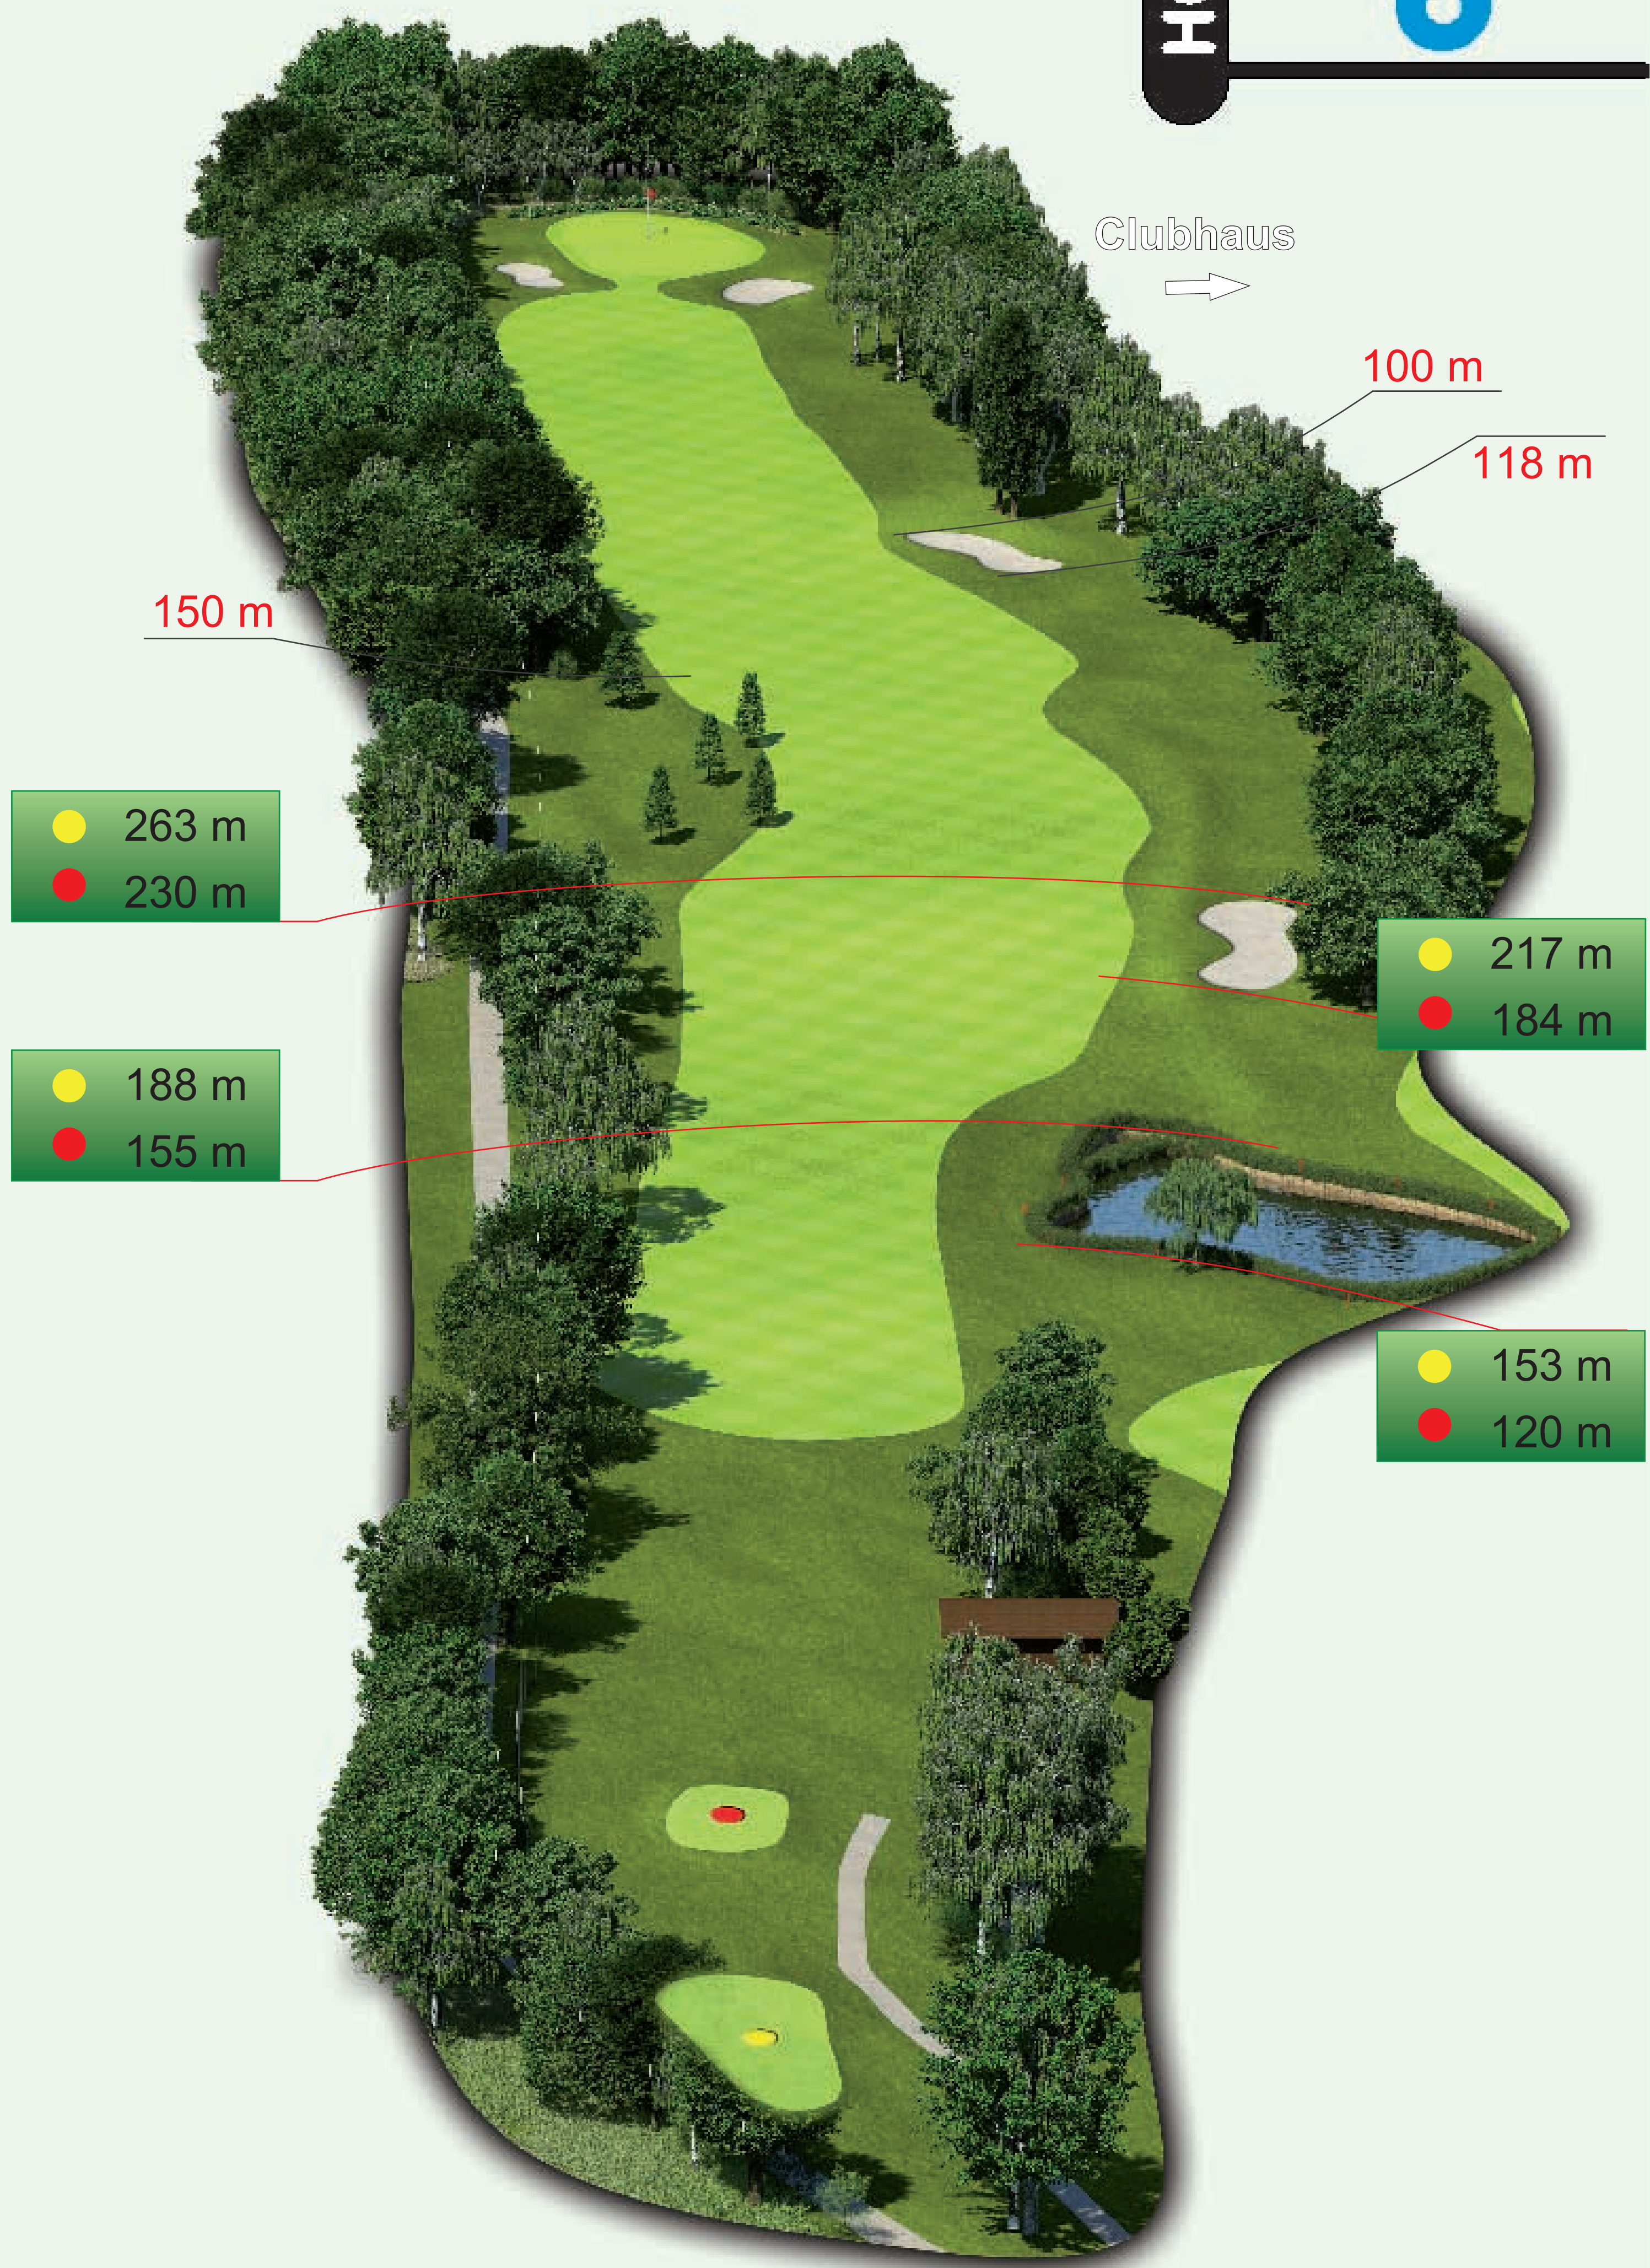

GOLFCLUB

17

HCP	PAR
	3
	16

Grün
Tiefe 24 m
Breite 21 m

130m

143m

GOLFCLUB

18

HCP	PAR
	5
	6

Grün
Tiefe 29 m
Breite 18 m

 434m

 467m