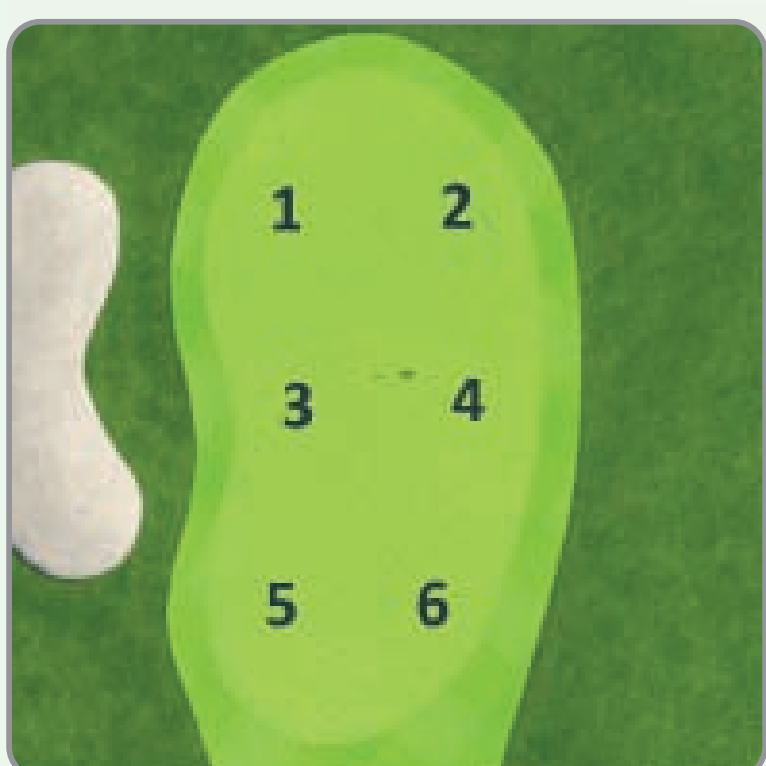

Grün
Tiefe 26 m
Breite 16 m

131 m

169m

GOLFCLUB

13

HCP	4
PAR	2

Grün
Tiefe 27 m
Breite 14 m

332m

380m

GOLFCLUB

14

HCP	PAR
	4
	14

- 233 m
- 158 m

- 136 m
- 61 m

Grün
Tiefe 25 m
Breite 13 m

● 268m

● 343m

GOLFCLUB

15

HCP	PAR
	3
	12

Next Tee

Grün
Tiefe 22 m
Breite 17 m

16

Grün
Tiefe 26 m
Breite 14 m