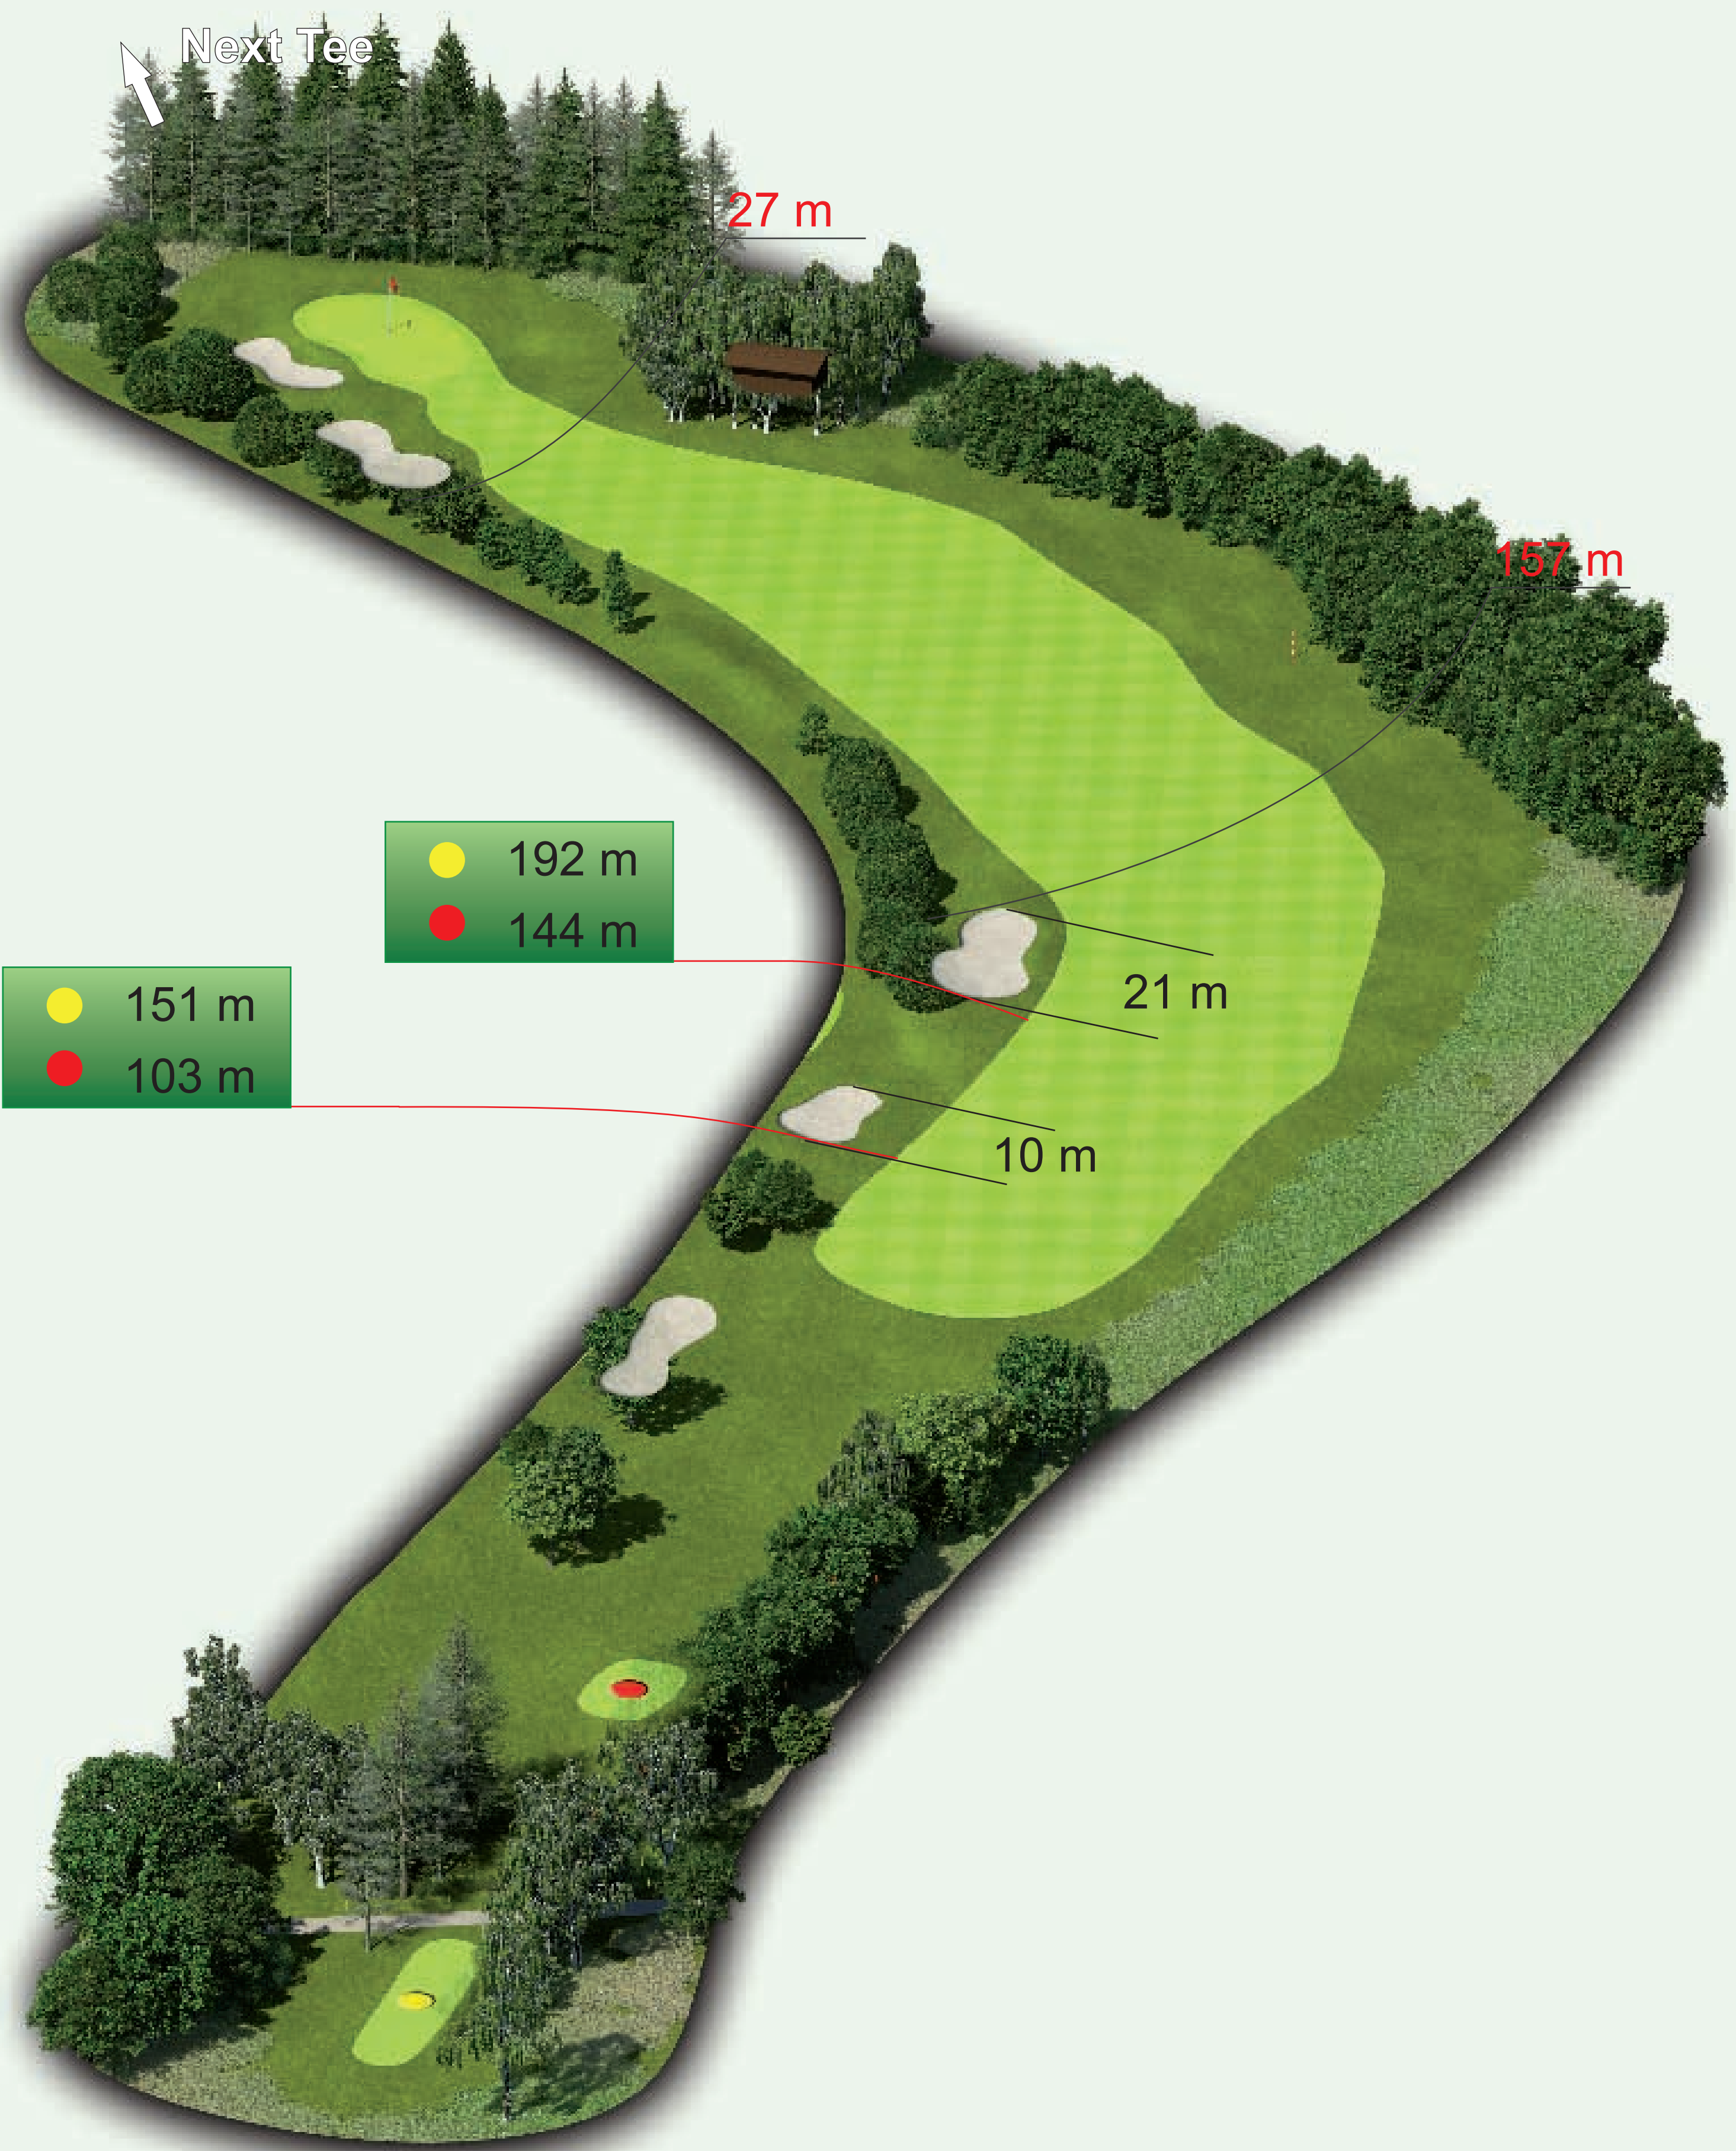

Grün
Tiefe 26 m
Breite 16 m

131 m

169m

GOLFCLUB

13

HCP	4
PAR	2

Grün
Tiefe 27 m
Breite 14 m

332m

380m

GOLFCLUB

14

HCP	PAR
	4
	14

- 233 m
- 158 m

- 136 m
- 61 m

Grün
Tiefe 25 m
Breite 13 m

● 268m