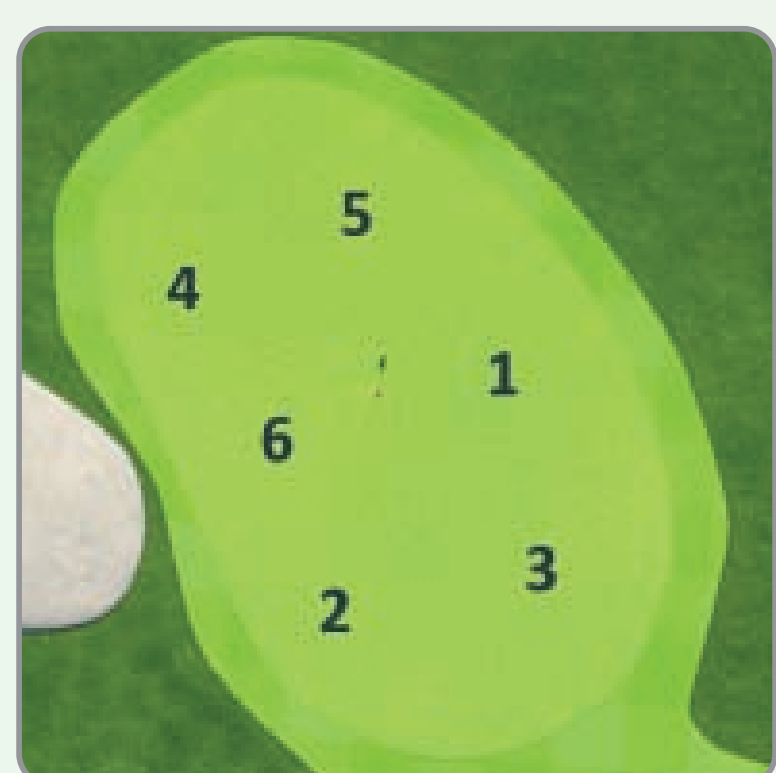

124m

GOLFCLUB

9

HCP	PAR
	5
	1

Next Tee

Grün
Tiefe 33 m
Breite 15 m

450m

495m

10

GOLFCLUB

HCP	PAR
	5
	18

Grün
Tiefe 27 m
Breite 18 m

 370 m

 425 m

GOLFCLUB

11