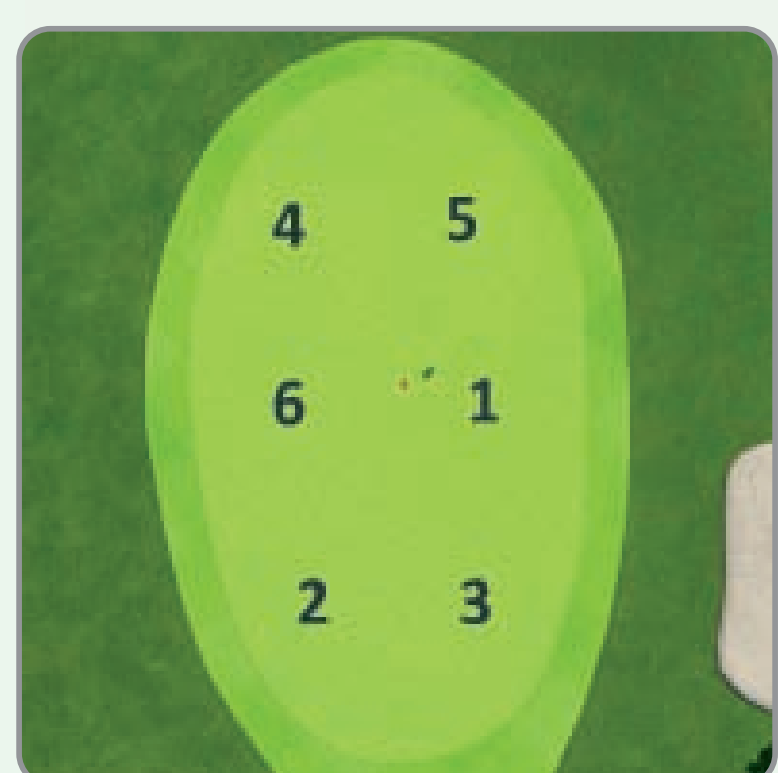

380m

GOLFCLUB

14

HCP	PAR
	4
	14

- 233 m
- 158 m

- 136 m
- 61 m

Grün
Tiefe 25 m
Breite 13 m

● 268m

● 343m

GOLFCLUB

15

HCP	PAR
	3
	12

Next Tee

Grün
Tiefe 22 m
Breite 17 m

16

Grün
Tiefe 26 m
Breite 14 m

GOLFCLUB

17

HCP	PAR
	3
	16

Grün
Tiefe 24 m
Breite 21 m

130m

143m

GOLFCLUB

18