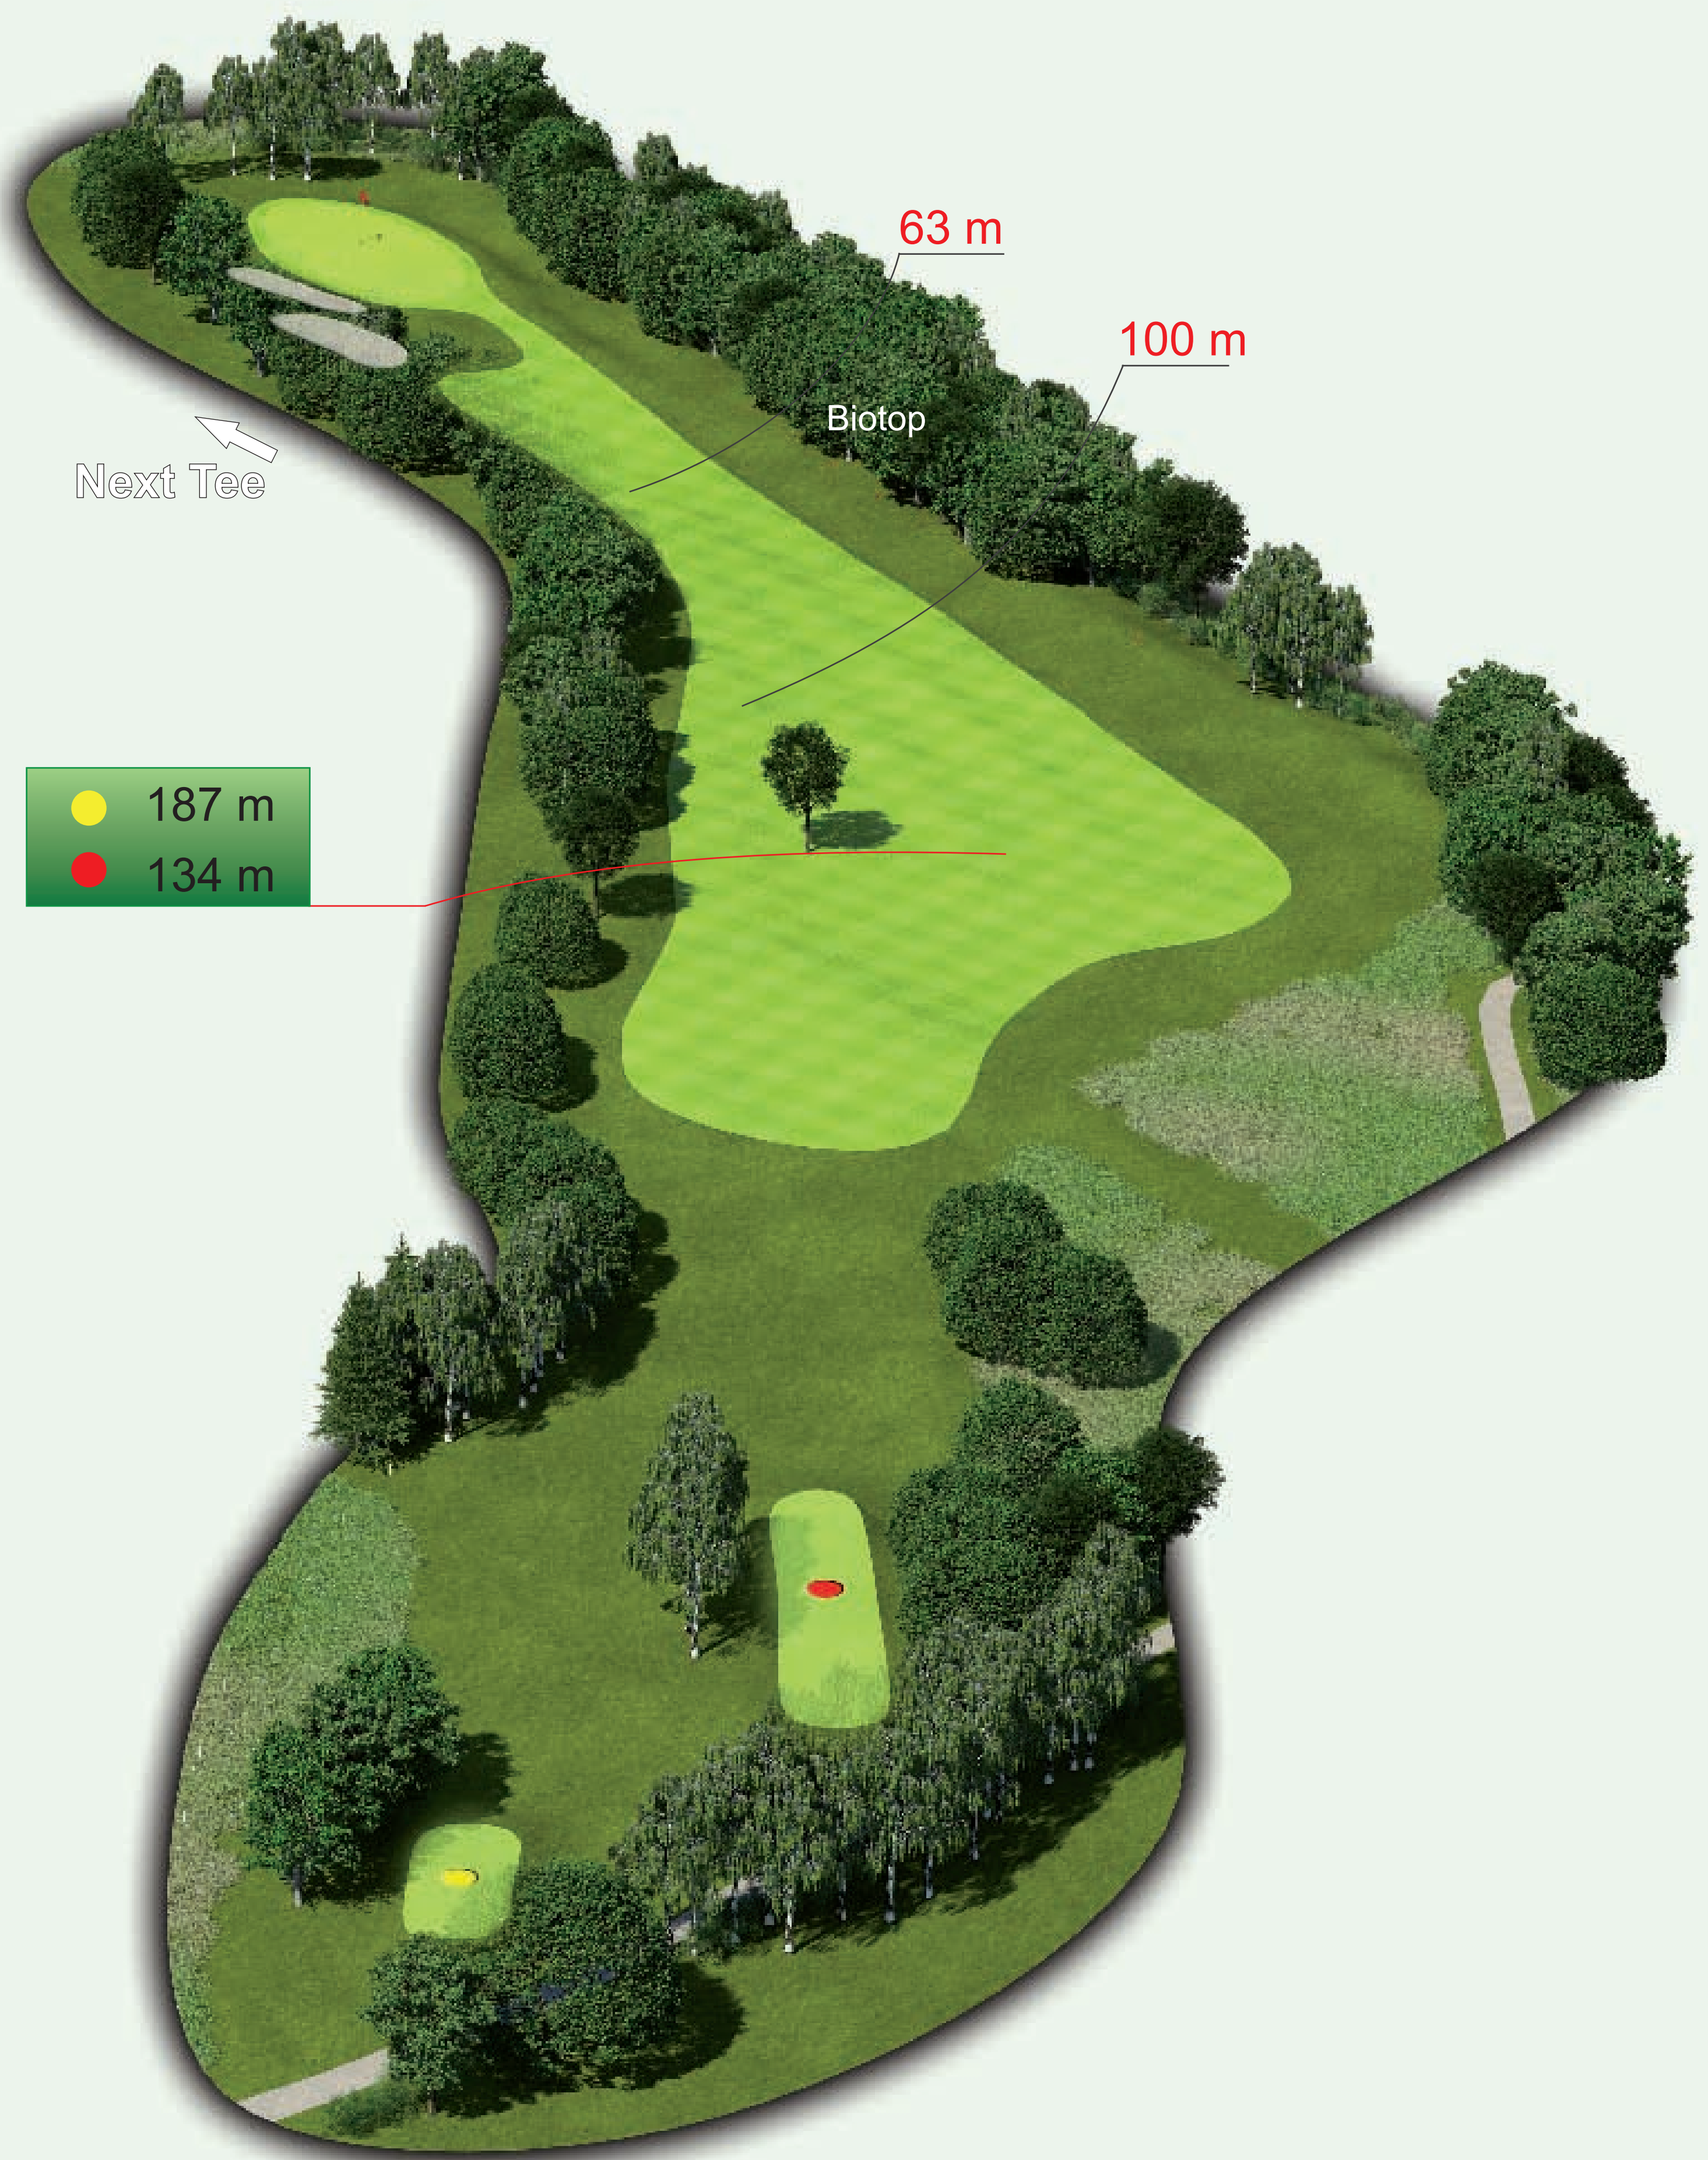

Grün
Tiefe 21 m
Breite 23 m

 242 m

 267 m

GOLFCLUB

3

HCP PAR	4
	5

Grün
Tiefe 27 m
Breite 14 m

 292 m

5

HCP	PAR
	3
	11

- 180 m
- 167 m

Next Tee

Schutzhütte

40 m Schachtdeckel

Grün
Tiefe 19 m
Breite 14 m

176m