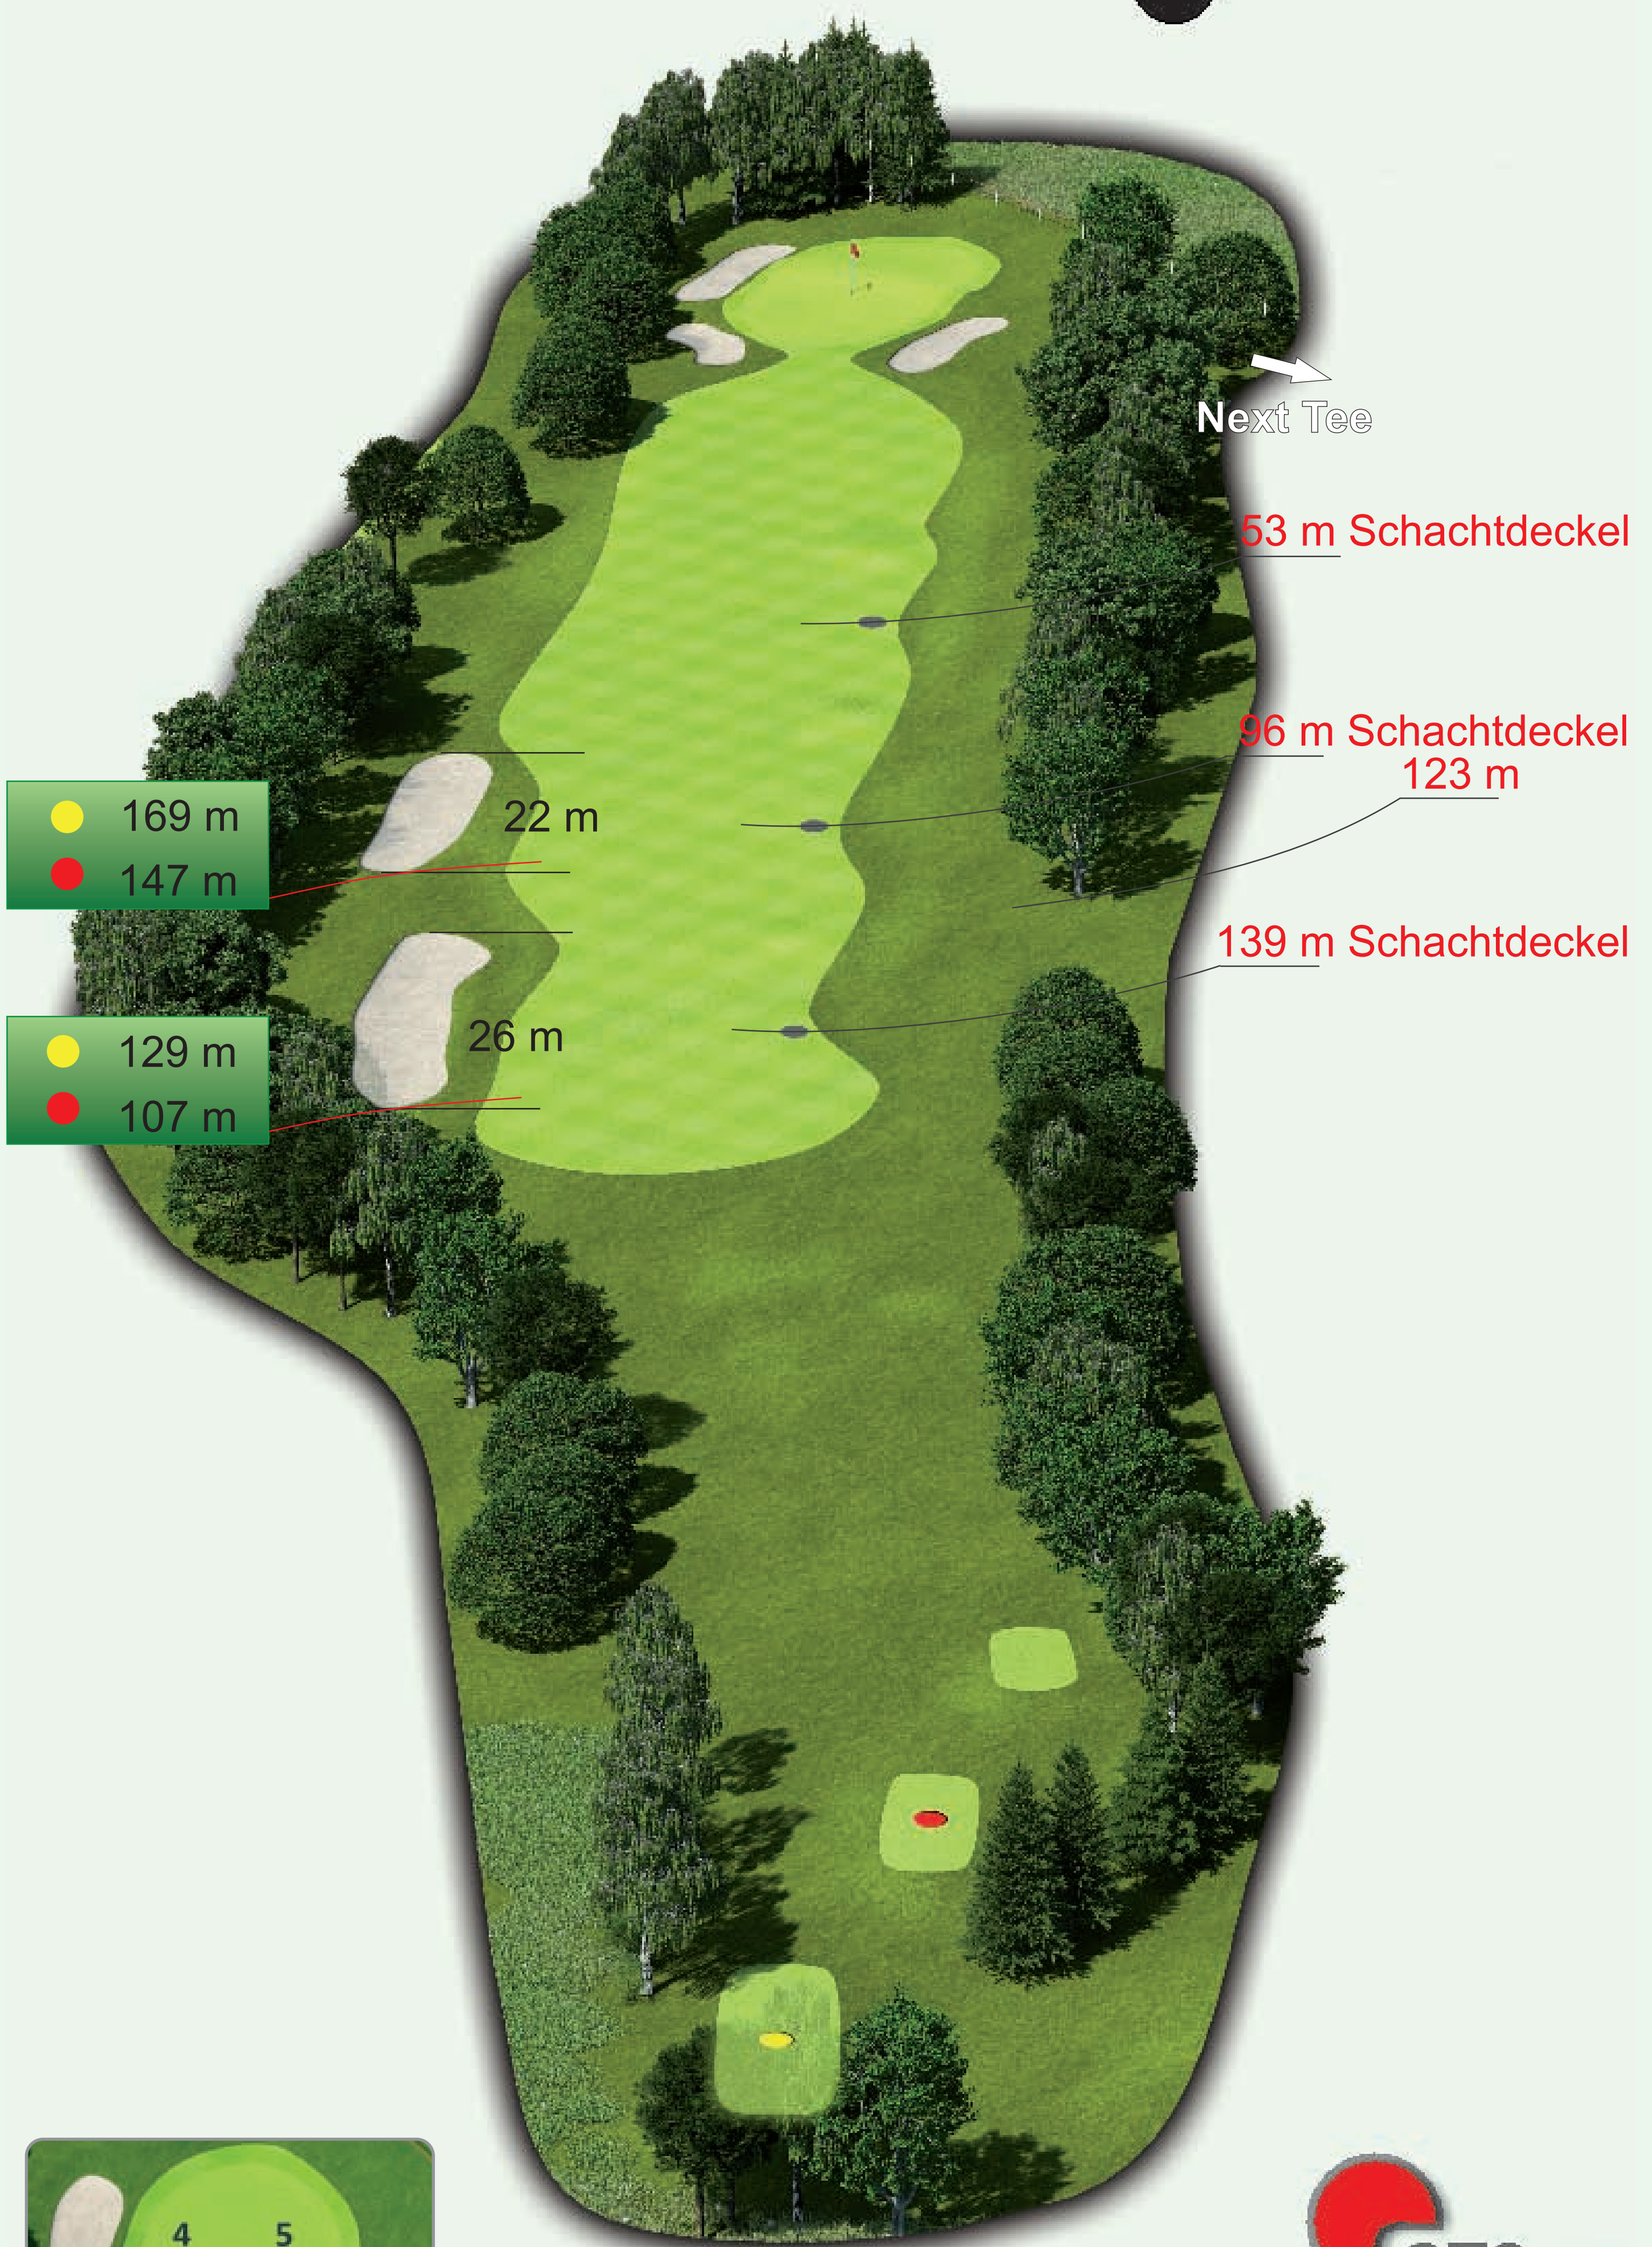

4

HCP	PAR
	4
	15