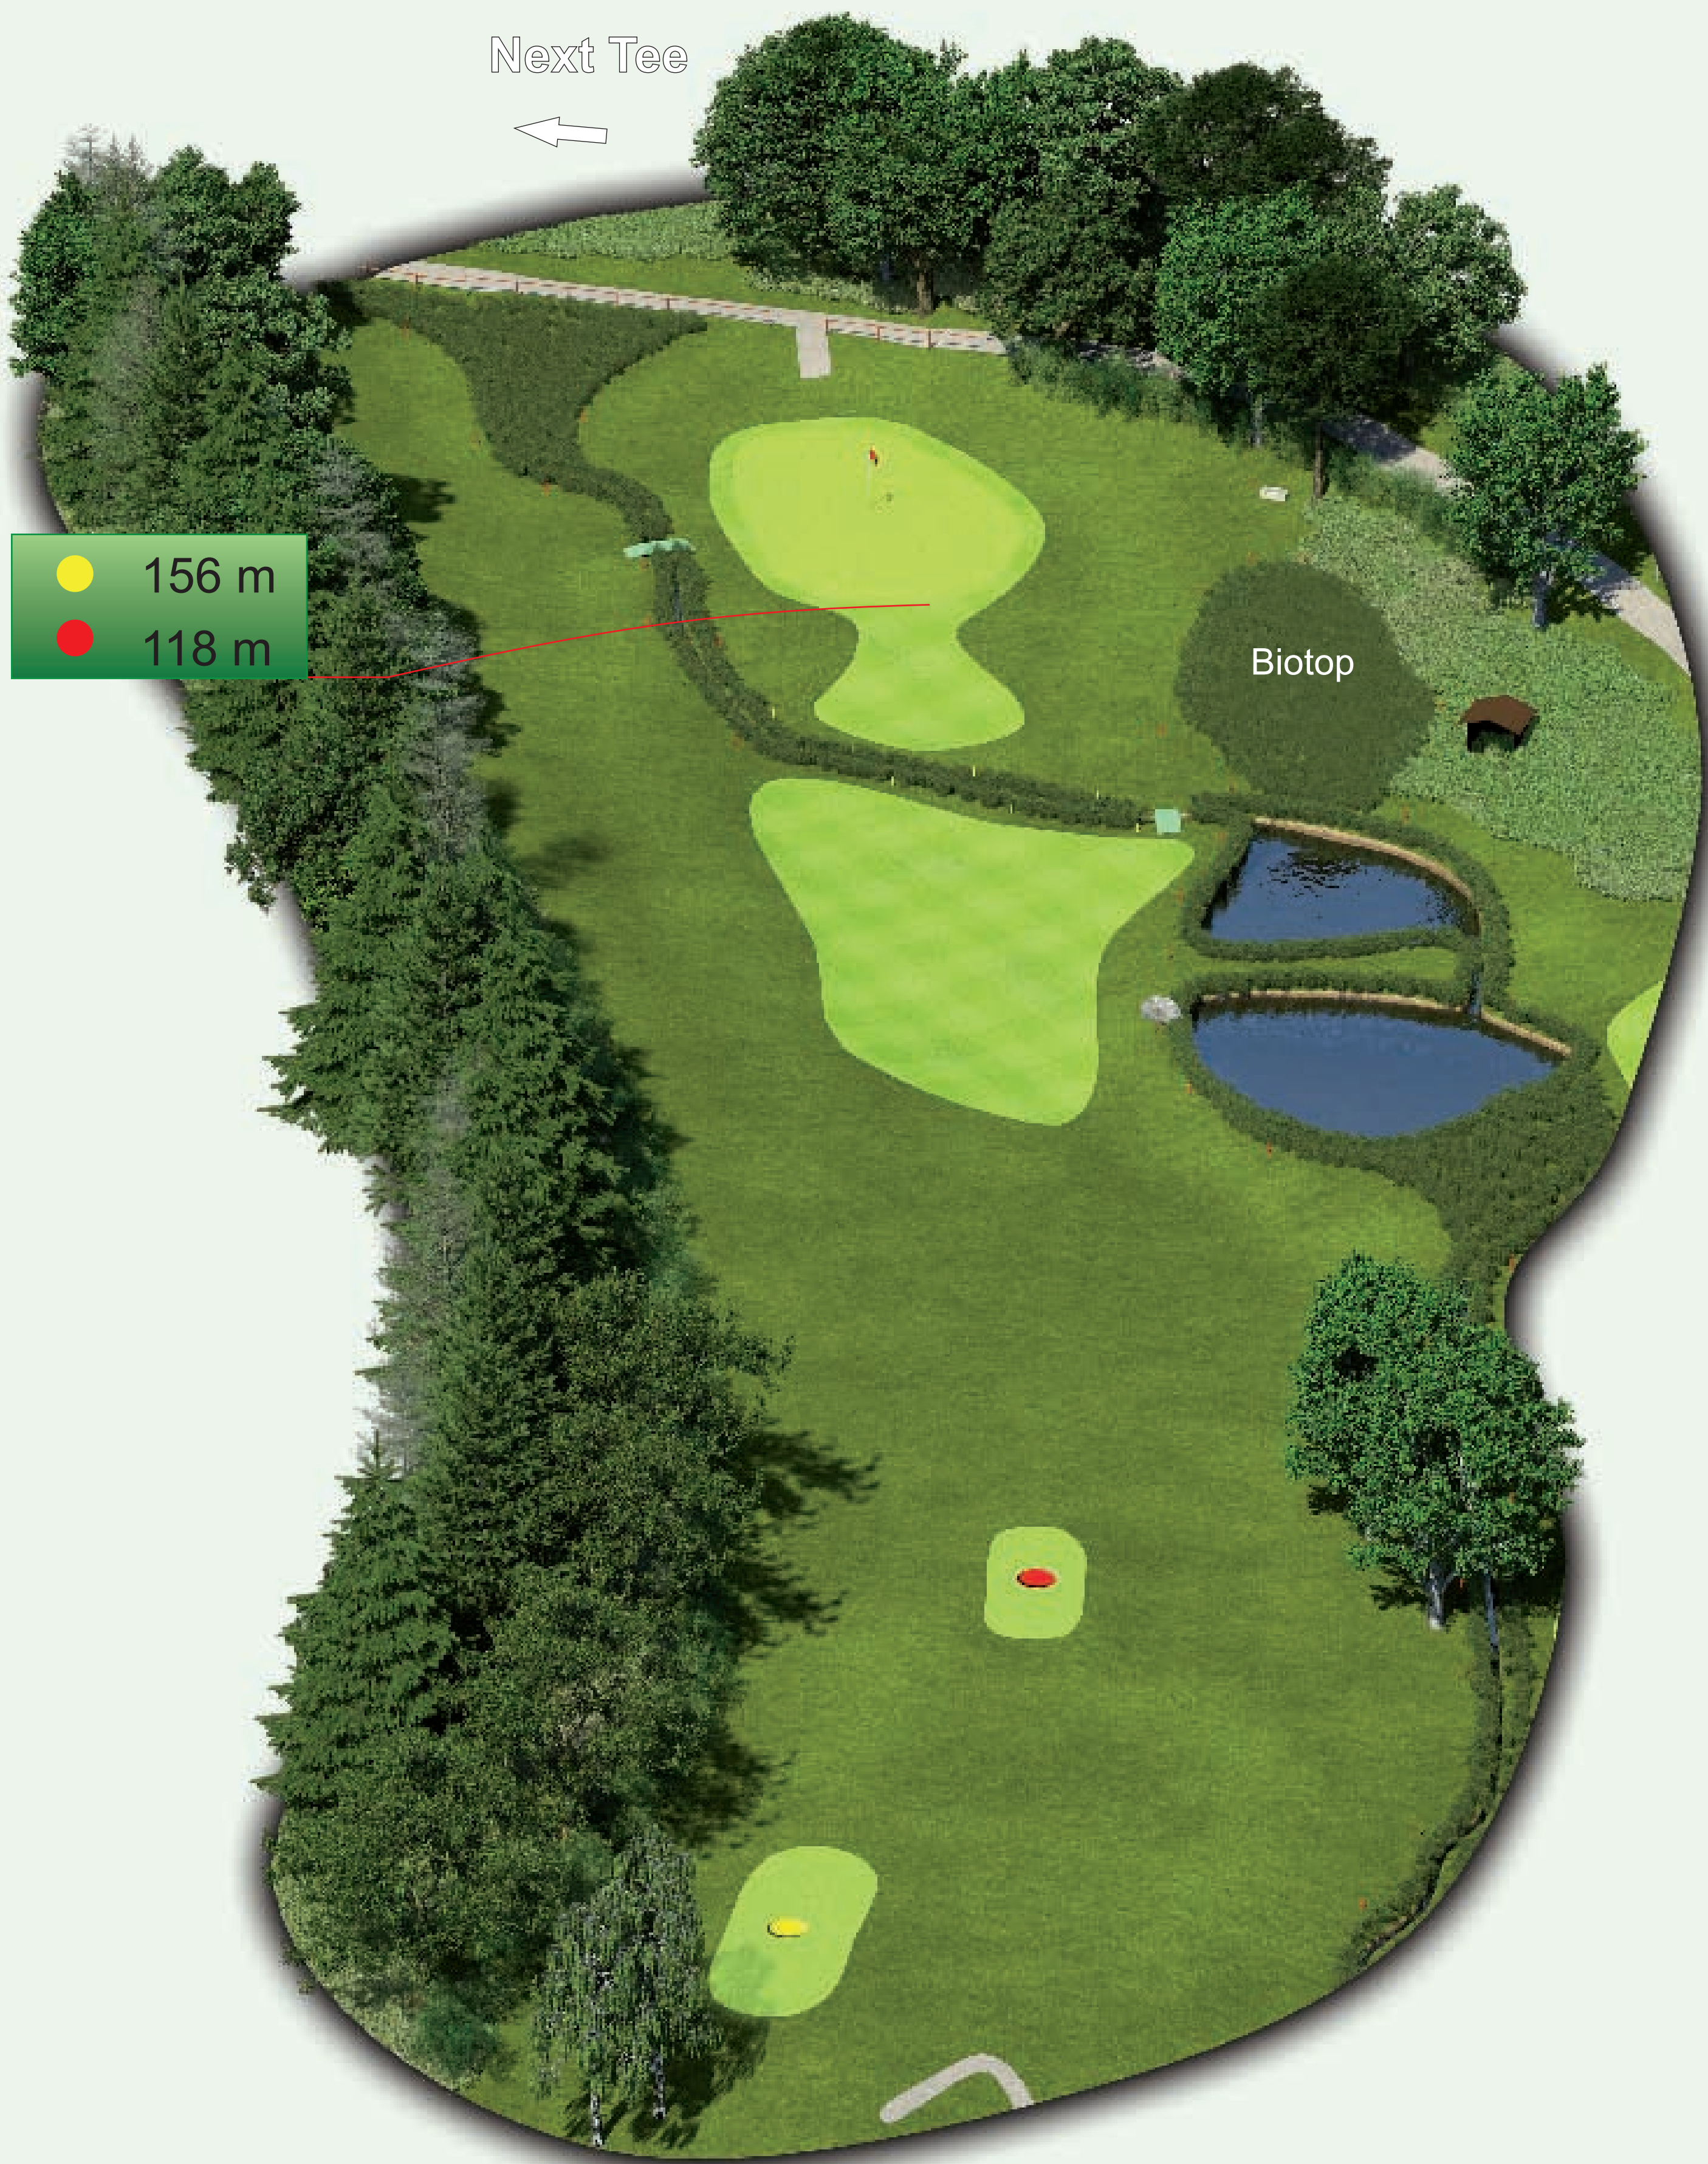

HCP	PAR
	4
	4

Grün
Tiefe 23 m
Breite 9 m

293 m

335 m

GOLFCLUB

12

HCP	PAR
	3
	10

- 156 m
- 118 m