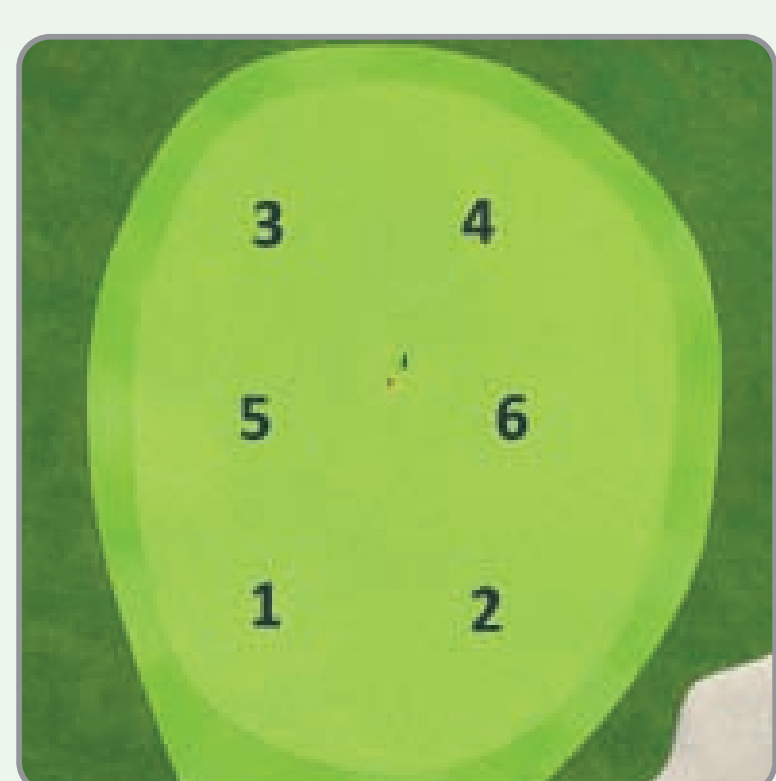

● 343m

GOLFCLUB

15

HCP	PAR
	3
	12

Next Tee

Grün
Tiefe 22 m
Breite 17 m

16

Grün
Tiefe 26 m
Breite 14 m

GOLFCLUB

17

HCP	PAR
	3
	16

Grün
Tiefe 24 m
Breite 21 m

130m

143m

GOLFCLUB

18